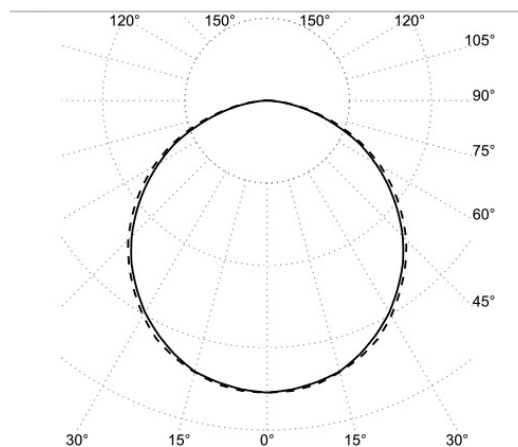

Lichtverteilungskurve opale Abdeckung (Daten auf Anfrage)
Light distribution curve opal cover (information on request)

Vorteile

Advantages

- optimale Kombination aus Brandschutz, Akustik und nachhaltiger LED-Beleuchtung
- hervorragende, homogene Raumausleuchtung
- moderne Deckenarchitektur
- einfach zugänglich von Deckenunterseite durch modulare Bauweise
- LED-Treiber DALI2 AC/DC
- perfect combination of fire protection, acoustic and sustainable LED lighting
- excellent and uniform illumination of the room
- modern ceiling architecture
- easily accessible to the bottom side of the ceiling due to modular construction
- LED-driver Multi DALI2 AC/DC

Produkteigenschaften

Product characteristics

- Farbwiedergabeindex: $R_a \geq 95$
- Farbtemperatur: 4.000 K (weitere auf Anfrage)
- Lebensdauer: 100.000 h (L80/B50)
- Farbtoleranz (McAdam): 3 SDCM
- color rendering: $R_a \geq 95$
- color temperature: 4.000 K (others on request)
- lifetime: 100.000 h (L80/B50)
- colour tolerance (McAdam): 3 SDCM

Abmessungen

Measurements

- Breite-B: 58 mm
- Höhe-H: 45 mm
- Deckenausschnitt (L/B): $L + 2 / 59$ mm
- width: 58 mm
- height: 45 mm
- ceiling cutout (l/w): $L + 2 / 59$ mm