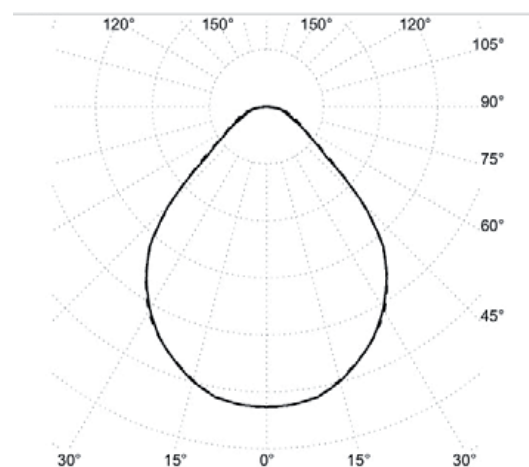

#### Produkteigenschaften

#### Abmessungen

##### Measurements

- Breite-B: 58 mm
- Höhe-H: 45 mm
- Deckenausschnitt (L/B):  $L + 2 / 59$  mm
- width: 58 mm
- height: 45 mm
- ceiling cutout (l/w):  $L + 2 / 59$  mm

Lichtverteilungskurve Mikroprismenabdeckung (Daten auf Anfrage)  
Light distribution curve microprismatic cover (info. on request)