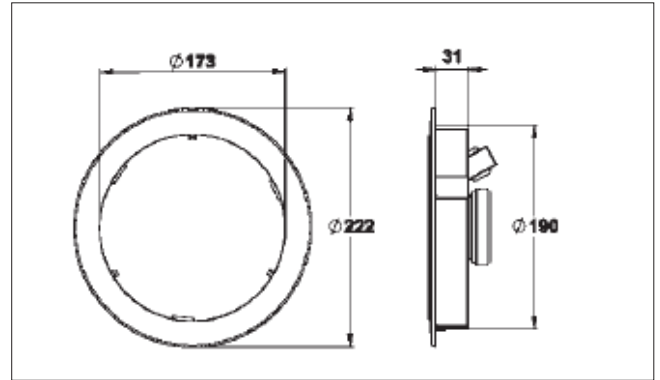

Lautsprecher
Speaker

Einwege-Lautsprecher
Single-speaker

Produkteigenschaften *Product characteristics*

- Input: 100 V
- Nominal power: 6W, 3W, 1,5W
- SPLP max 1 m: 83dB
- Nominal impedance: 1.6k Ω @ 6W
  3.3k Ω @ 3W
  6.6k Ω @ 1,5W
- Material: ABS (EN60695-11-10 Class 5VB)

- *Input: 100 V*
- *Nominal power: 6W, 3W, 1,5W*
- *SPLP max 1 m: 83dB*
- *Nominal impedance: 1.6k Ω @ 6W
  3.3k Ω @ 3W
  6.6k Ω @ 1,5W*
- *Material: ABS (EN60695-11-10 Class 5VB)*

- Abmessung: Ø 222 mm
- Ausschnitt: Ø 195 mm
- Gewicht: 1,1 kg
- Sensitivity 1W/1m (100Hz - 10000Hz): 74 dB spl
- Frequenzbereich (-3dB): 225 - 14104 Hz

- *Mechanical dimensions: Ø 222 mm*
- *Mounting hole: Ø 195 mm*
- *Weight: 1.1 kg*
- *Sensitivity 1W/1m (100Hz - 10000Hz): 74 dB spl*
- *Frequency range (-3dB): 225 - 14104 Hz*