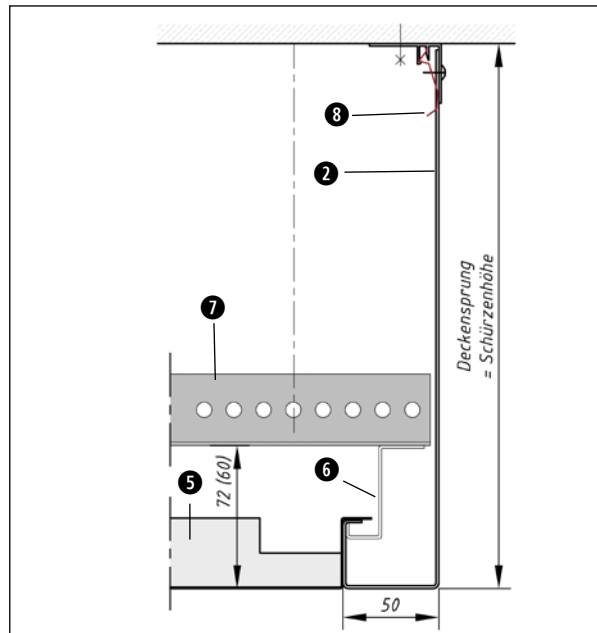

Zubehör
Akcesoria

Schürzen - Einhängesystem
Płyty maskujące - system zawieszany

U-Schürze *plyta maskująca U*

mit Federleiste *z listwa sprężynowa*

Benennung

oznakowanie

- ① Schürze mit U-Umbug 16 x 16
- ② Schürze mit U-Umbug 50 x 30
- ③ Federleisten-Schürze (Al)
- ④ Federleiste
- ⑤ Einhänge-Kassette
- ⑥ Z-Einhängeprofil
- ⑦ Rostwinkel 30/30
- ⑧ Fixierfeder

- plyta maskująca z wygięciem-U 16 x 16*
- plyta maskująca z wygięciem-U 50 x 30*
- plyta maskująca dla listwy sprężynowej (Alu)*
- listwa sprężynowa*
- kaseta zawieszana*
- profil zaeiszany-Z*
- kątownik rusztowy 30/30*
- sprężynka*