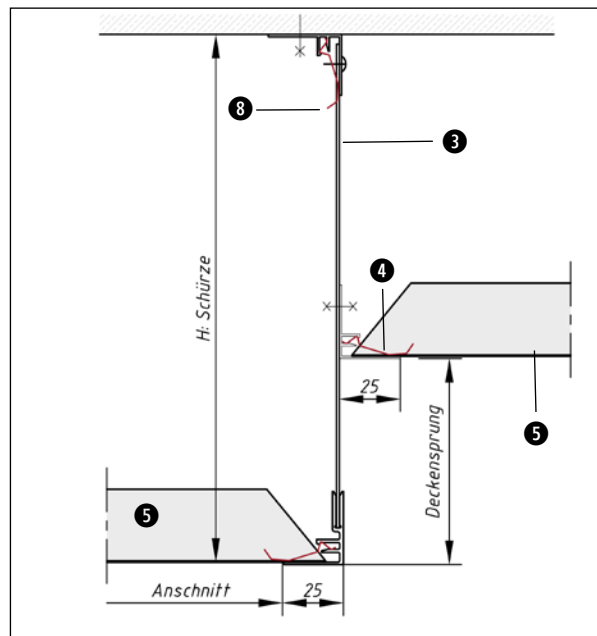

Zubehör
Akcesoria

Schürzen - Einhängesystem
Płyty maskujące - system zawieszany

U-Schürze *plyta maskująca U*

mit Federleiste *z listwa sprężynowa*

Benennung

oznakowanie

- ① Schürze mit U-Umbug 16 x 16
- ② Schürze mit U-Umbug 50 x 30
- ③ Federleisten-Schürze (Al)
- ④ Federleiste
- ⑤ Einhänge-Kassette
- ⑥ Z-Einhängeprofil
- ⑦ Rostwinkel 30/30
- ⑧ Fixierfeder

- plyta maskująca z wygięciem-U 16 x 16*
- plyta maskująca z wygięciem-U 50 x 30*
- plyta maskująca dla listwy sprężynowej (Alu)*
- listwa sprężynowa*
- kaseta zawieszana*
- profil zaeiszany-Z*
- kątownik rusztowy 30/30*
- sprężynka*