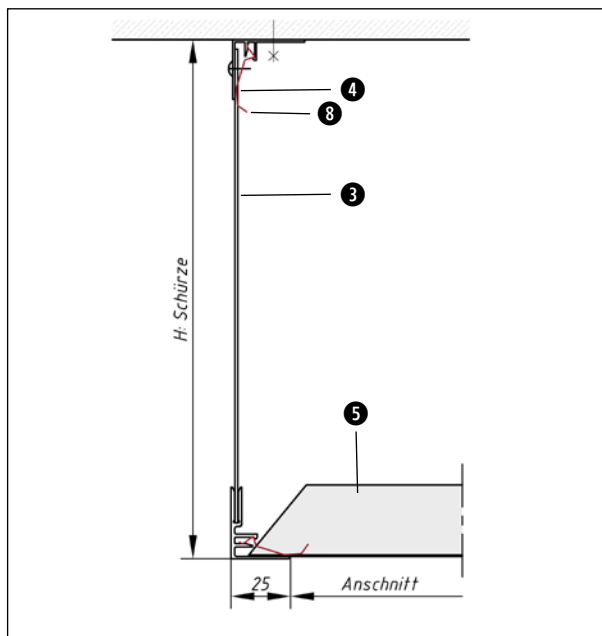

Zubehör
Akcesoria

Schürzen - Einhängesystem
Płyty maskujące - system zawieszany

U-Schürze *plyta maskująca U*

mit Federleiste *z listwa sprężynowa*

Benennung

oznakowanie

- ① Schürze mit U-Umbug 16 x 16
- ② Schürze mit U-Umbug 50 x 30
- ③ Federleisten-Schürze (Al)
- ④ Federleiste
- ⑤ Einhänge-Kassette
- ⑥ Z-Einhängeprofil
- ⑦ Rostwinkel 30/30
- ⑧ Fixierfeder

- plyta maskująca z wygięciem-U 16 x 16*
- plyta maskująca z wygięciem-U 50 x 30*
- plyta maskująca dla listwy sprężynowej (Alu)*
- listwa sprężynowa*
- kaseta zawieszana*
- profil zaeiszany-Z*
- kątownik rusztowy 30/30*
- sprężynka*