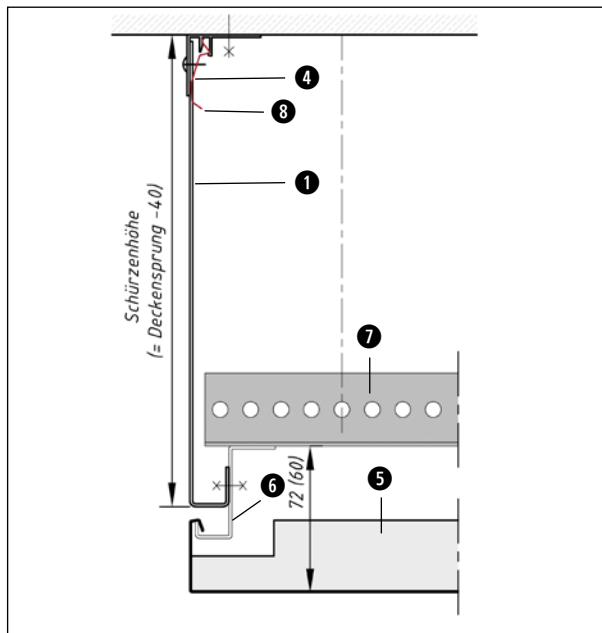

Zubehör
Akcesoria

Schürzen - Einhängesystem
Płyty maskujące - system zawieszany

U-Schürze *plyta maskująca U*

mit Federleiste *z listwa sprężynowa*

Benennung

oznakowanie

- ① Schürze mit U-Umbug 16 x 16
- ② Schürze mit U-Umbug 50 x 30
- ③ Federleisten-Schürze (Al)
- ④ Federleiste
- ⑤ Einhänge-Kassette
- ⑥ Z-Einhängeprofil
- ⑦ Rostwinkel 30/30
- ⑧ Fixierfeder

- plyta maskująca z wygięciem-U 16 x 16*
- plyta maskująca z wygięciem-U 50 x 30*
- plyta maskująca dla listwy sprężynowej (Alu)*
- listwa sprężynowa*
- kaseta zawieszana*
- profil zaeiszany-Z*
- kątownik rusztowy 30/30*
- sprężynka*