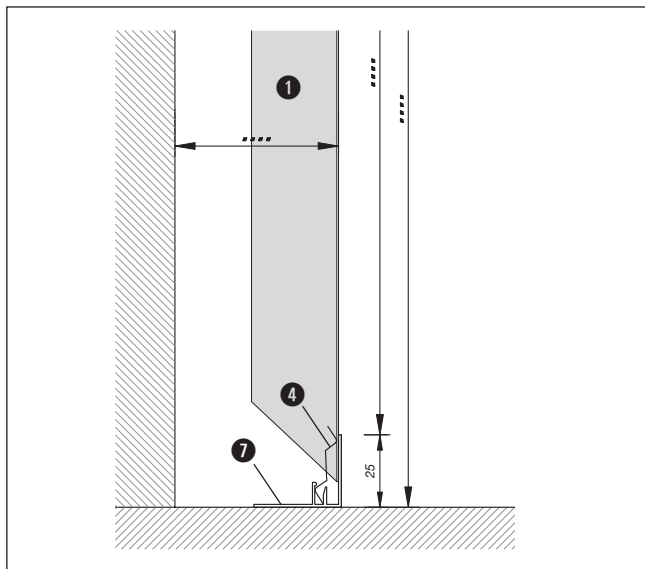

WAND 1
WAND 1

Wandverkleidung - Klemmsystem
Wandbekleding - Klemsysteem

Anschlüsse *Details*

Bodenanschluss mit Federleiste
Aansluiting bodem met randprofiel