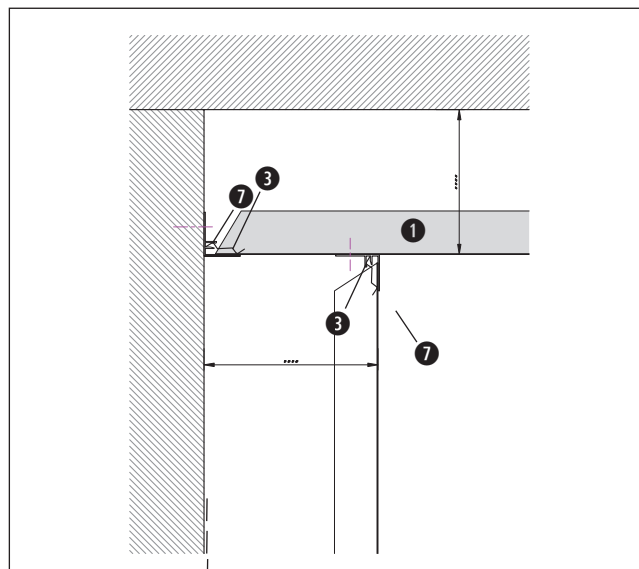

WAND 1
WAND 1

Wandverkleidung - Klemmsystem
Wandbekleding - Klemsysteem

Anschlüsse *Details*

Bodenanschluss mit Federleiste
Aansluiting bodem met randprofiel

Abschluss mit Sockelleiste
Afwerking met afwerkingsprofiel onderaan

Abschluss mit Federleiste
Aansluiting met randprofiel

Anschluss mit Metaldecke
Aansluiting met metalen plafond

WAND 1
WAND 1**Wandverkleidung - Klemmsystem**
Wandbekleding - Klemmsysteem

Laibungsanschluss für Fenster und Türen