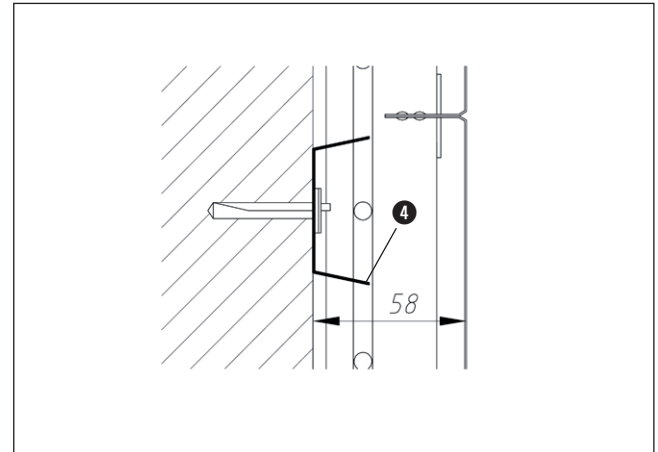

Normbedarf:

Gemiddeld verbruik

Benennung	Benaming	Bedarf / m ²		Hoeveelheid / m ²	
		625	600		
① Klemmkassette	<i>Klempaneel</i>	2,56	2,78	Stk.	<i>St.</i>
② Klemmschiene 16/38	<i>Klemprofiel</i>	1,60	1,67	lfm	<i>lm</i>
③ Niederhaltefeder	<i>Veer</i>				
④ Befestigungsplatte	<i>Koppelstuk</i>	0,80	0,83	Stk.	<i>St.</i>
⑤ Univ. Befestigungswinkel	<i>Universele bevestigingsbeugel</i>	1,00	1,00	Stk.	<i>St.</i>
⑥ Wand-Modulprofil	<i>Modulair muurprofiel</i>	1,00	1,00	Stk.	<i>St.</i>
30/30/1,5 Abstand 1,0 m	<i>30/30/1,5 afstand 1,0 m</i>	0,67	0,67	Stk.	<i>St.</i>
⑦ Federleiste 30/25	<i>Randprofiel met veer 30/25</i>				
⑧ Schürze mit Federleiste	<i>Koof met randprofiel</i>				
⑨ Abschlussprofil	<i>Afwerkingsprofiel</i>				

WAND 1
WAND 1

Wandverkleidung - Klemmsystem
Wandbekleding - Klemsysteem

Details *Details*

Vertikalschnitt
Verticale doorsnede

Horizontalschnitt
Horizontale doorsnede

Wandverkleidung mit Modulprofil
Wandbekleding met modulair muurprofiel