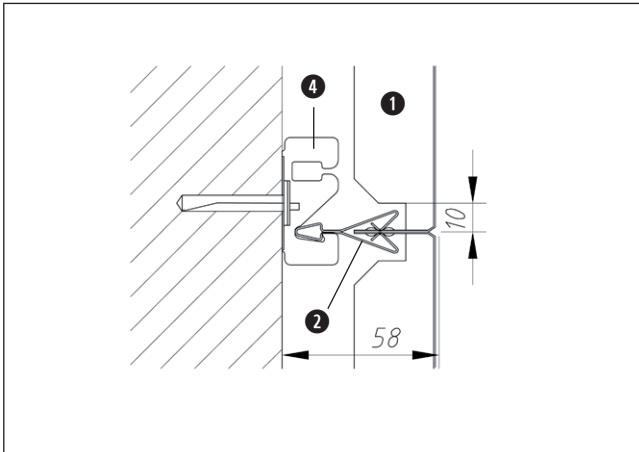

Normbedarf:

Gemiddeld verbruik

Benennung	Benaming	Bedarf / m ²		Hoeveelheid / m ²	
		625	600		
① Klemmkassette	<i>Klempaneel</i>	2,56	2,78	Stk.	<i>St.</i>
② Klemmschiene 16/38	<i>Klemprofiel</i>	1,60	1,67	lfm	<i>lm</i>
③ Niederhaltefeder	<i>Veer</i>				
④ Befestigungsplatte	<i>Koppelstuk</i>	0,80	0,83	Stk.	<i>St.</i>
⑤ Univ. Befestigungswinkel	<i>Universele bevestigingsbeugel</i>	1,00	1,00	Stk.	<i>St.</i>
⑥ Wand-Modulprofil	<i>Modulair muurprofiel</i>	1,00	1,00	Stk.	<i>St.</i>
30/30/1,5 Abstand 1,0 m	<i>30/30/1,5 afstand 1,0 m</i>	0,67	0,67	Stk.	<i>St.</i>
⑦ Federleiste 30/25	<i>Randprofiel met veer 30/25</i>				
⑧ Schürze mit Federleiste	<i>Koof met randprofiel</i>				
⑨ Abschlussprofil	<i>Afwerkingsprofiel</i>				

WAND 1
WAND 1

Wandverkleidung - Klemmsystem
Wandbekleding - Klemsysteem

Details *Details*

Vertikalschnitt
Verticale doorsnede

Horizontalschnitt
Horizontale doorsnede

Wandverkleidung mit Modulprofil
Wandbekleding met modulair muurprofiel