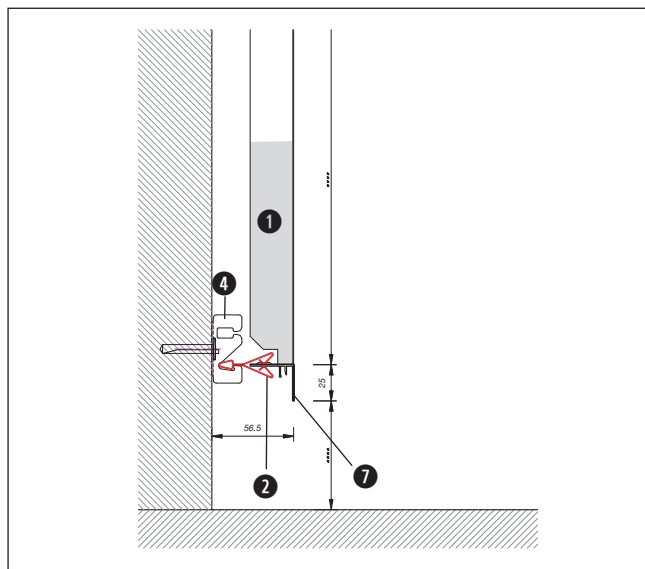

Normbedarf:

Gemiddeld verbruik

Benennung	Benaming	Bedarf / m ²		Hoeveelheid / m ²	
		625	600		
① Klemmkassette	<i>Klempaneel</i>	2,56	2,78	Stk.	<i>St.</i>
② Klemmschiene 16/38	<i>Klemprofiel</i>	1,60	1,67	lfm	<i>lm</i>
③ Niederhaltefeder	<i>Veer</i>				
④ Befestigungsplatte	<i>Koppelstuk</i>	0,80	0,83	Stk.	<i>St.</i>
⑤ Univ. Befestigungswinkel	<i>Universele bevestigingsbeugel</i>	1,00	1,00	Stk.	<i>St.</i>
⑥ Wand-Modulprofil	<i>Modulair muurprofiel</i>	1,00	1,00	Stk.	<i>St.</i>
30/30/1,5 Abstand 1,0 m	<i>30/30/1,5 afstand 1,0 m</i>	0,67	0,67	Stk.	<i>St.</i>
⑦ Federleiste 30/25	<i>Randprofiel met veer 30/25</i>				
⑧ Schürze mit Federleiste	<i>Koof met randprofiel</i>				
⑨ Abschlussprofil	<i>Afwerkingsprofiel</i>				

WAND 1
WAND 1

Wandverkleidung - Klemmsystem
Wandbekleding - Klemsysteem

Details *Details*

Vertikalschnitt
Verticale doorsnede

Horizontalschnitt
Horizontale doorsnede

Wandverkleidung mit Modulprofil
Wandbekleding met modulair muurprofiel

WAND 1
WAND 1

Wandverkleidung - Klemmsystem
Wandbekleding - Klemsysteem

Anschlüsse *Details*

Bodenanschluss mit Federleiste
Aansluiting bodem met randprofiel

Abschluss mit Sockelleiste
Afwerking met afwerkingsprofiel onderaan

Abschluss mit Federleiste
Aansluiting met randprofiel

Anschluss mit Metaldecke
Aansluiting met metalen plafond

WAND 1
WAND 1**Wandverkleidung - Klemmsystem**
Wandbekleding - Klemmsysteem

Laibungsanschluss für Fenster und Türen