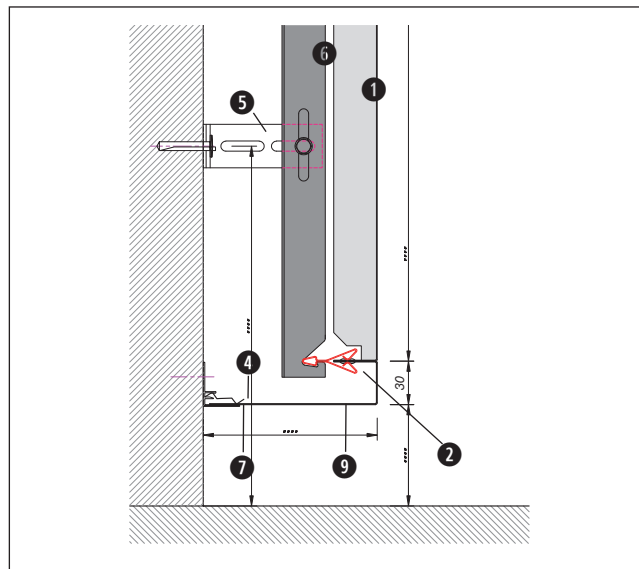

Normbedarf:

Gemiddeld verbruik

Benennung	Benaming	Bedarf / m ²		Hoeveelheid / m ²	
		625	600		
① Klemmkassette	<i>Klempaneel</i>	2,56	2,78	Stk.	<i>St.</i>
② Klemmschiene 16/38	<i>Klemprofiel</i>	1,60	1,67	lfm	<i>lm</i>
③ Niederhaltefeder	<i>Veer</i>				
④ Befestigungsplatte	<i>Koppelstuk</i>	0,80	0,83	Stk.	<i>St.</i>
⑤ Univ. Befestigungswinkel	<i>Universele bevestigingsbeugel</i>	1,00	1,00	Stk.	<i>St.</i>
⑥ Wand-Modulprofil	<i>Modulair muurprofiel</i>	1,00	1,00	Stk.	<i>St.</i>
30/30/1,5 Abstand 1,0 m	<i>30/30/1,5 afstand 1,0 m</i>	0,67	0,67	Stk.	<i>St.</i>
⑦ Federleiste 30/25	<i>Randprofiel met veer 30/25</i>				
⑧ Schürze mit Federleiste	<i>Koof met randprofiel</i>				
⑨ Abschlussprofil	<i>Afwerkingsprofiel</i>				

WAND 1
WAND 1

Wandverkleidung - Klemmsystem
Wandbekleding - Klemsysteem

Details *Details*

Vertikalschnitt
Verticale doorsnede

Horizontalschnitt
Horizontale doorsnede

Wandverkleidung mit Modulprofil
Wandbekleding met modulair muurprofiel

WAND 1
WAND 1

Wandverkleidung - Klemmsystem
Wandbekleding - Klemsysteem

Anschlüsse *Details*

Bodenanschluss mit Federleiste
Aansluiting bodem met randprofiel

Abschluss mit Sockelleiste
Afwerking met afwerkingsprofiel onderaan