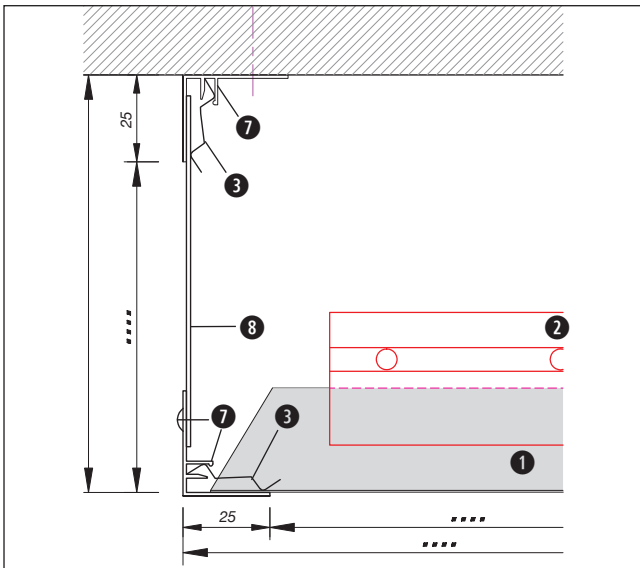

Normbedarf:

Gemiddeld verbruik

Benennung	Benaming	Bedarf / m ²		Hoeveelheid / m ²	
		625	600		
① Klemmkassette	<i>Klempaneel</i>	2,56	2,78	Stk.	<i>St.</i>
② Klemmschiene 16/38	<i>Klemprofiel</i>	1,60	1,67	lfm	<i>lm</i>
③ Niederhaltefeder	<i>Veer</i>				
④ Befestigungsplatte	<i>Koppelstuk</i>	0,80	0,83	Stk.	<i>St.</i>
⑤ Univ. Befestigungswinkel	<i>Universele bevestigingsbeugel</i>	1,00	1,00	Stk.	<i>St.</i>
⑥ Wand-Modulprofil	<i>Modulair muurprofiel</i>	1,00	1,00	Stk.	<i>St.</i>
30/30/1,5 Abstand 1,0 m	<i>30/30/1,5 afstand 1,0 m</i>	0,67	0,67	Stk.	<i>St.</i>
⑦ Federleiste 30/25	<i>Randprofiel met veer 30/25</i>				
⑧ Schürze mit Federleiste	<i>Koof met randprofiel</i>				
⑨ Abschlussprofil	<i>Afwerkingsprofiel</i>				

WAND 1
WAND 1

Wandverkleidung - Klemmsystem
Wandbekleding - Klemsysteem

Details *Details*

Vertikalschnitt
Verticale doorsnede

Horizontalschnitt
Horizontale doorsnede

Wandverkleidung mit Modulprofil
Wandbekleding met modulair muurprofiel

WAND 1
WAND 1

Wandverkleidung - Klemmsystem
Wandbekleding - Klemsysteem

Anschlüsse *Details*

Bodenanschluss mit Federleiste
Aansluiting bodem met randprofiel

Abschluss mit Sockelleiste
Afwerking met afwerkingsprofiel onderaan

Abschluss mit Federleiste
Aansluiting met randprofiel

Anschluss mit Metaldecke
Aansluiting met metalen plafond

WAND 1
WAND 1**Wandverkleidung - Klemmsystem**
Wandbekleding - Klemmsysteem

Laibungsanschluss für Fenster und Türen