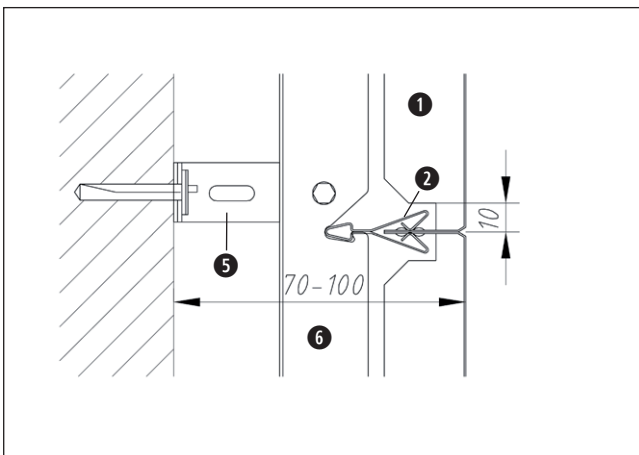

Normbedarf:

Gemiddeld verbruik

Benennung	Benaming	Bedarf / m ²		Hoeveelheid / m ²	
		625	600		
① Klemmkassette	<i>Klempaneel</i>	2,56	2,78	Stk.	<i>St.</i>
② Klemmschiene 16/38	<i>Klemprofiel</i>	1,60	1,67	lfm	<i>lm</i>
③ Niederhaltefeder	<i>Veer</i>				
④ Befestigungsplatte	<i>Koppelstuk</i>	0,80	0,83	Stk.	<i>St.</i>
⑤ Univ. Befestigungswinkel	<i>Universele bevestigingsbeugel</i>	1,00	1,00	Stk.	<i>St.</i>
⑥ Wand-Modulprofil	<i>Modulair muurprofiel</i>	1,00	1,00	Stk.	<i>St.</i>
30/30/1,5 Abstand 1,0 m	<i>30/30/1,5 afstand 1,0 m</i>	0,67	0,67	Stk.	<i>St.</i>
⑦ Federleiste 30/25	<i>Randprofiel met veer 30/25</i>				
⑧ Schürze mit Federleiste	<i>Koof met randprofiel</i>				
⑨ Abschlussprofil	<i>Afwerkingsprofiel</i>				

WAND 1
WAND 1

Wandverkleidung - Klemmsystem
Wandbekleding - Klemsysteem

Details *Details*

Vertikalschnitt
Verticale doorsnede

Horizontalschnitt
Horizontale doorsnede

Wandverkleidung mit Modulprofil
Wandbekleding met modulair muurprofiel

WAND 1
WAND 1

Wandverkleidung - Klemmsystem
Wandbekleding - Klemsysteem

Anschlüsse *Details*

Bodenanschluss mit Federleiste
Aansluiting bodem met randprofiel

Abschluss mit Sockelleiste
Afwerking met afwerkingsprofiel onderaan