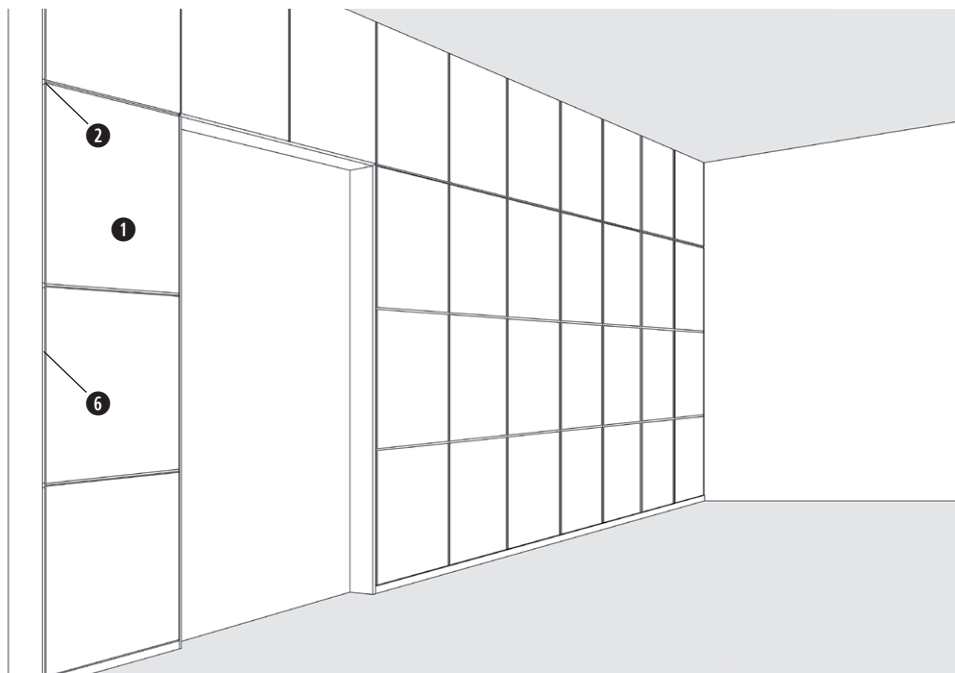

WAND 1
WAND 1

Wandverkleidung - Klemmsystem
Wandbekleding - Klemsysteem

Wandverkleidung mit Befestigungsplatte
Wandbekleding met koppelstuk

Einsatzgebiete Klemmsystem

- optimal für vollflächige Wandverkleidungen
- ideal für Maximierung der Schallabsorptionflächen
- hervorragende Optik durch bewährte Doppelklemmpunkte
- nahtloser Übergang von Decke auf Wand möglich
- montagefreundlich durch Standard-Klemmunterkonstruktion

Toepassingen klemsysteem

- optimaal voor bekleding van het volledige wandoppervlak
- ideaal voor maximale geluidsabsorptie
- optimale afwerking door dubbele klemnokken
- naadloze overgang van plafond naar wand mogelijk
- gemakkelijke montage door standaard onderconstructie