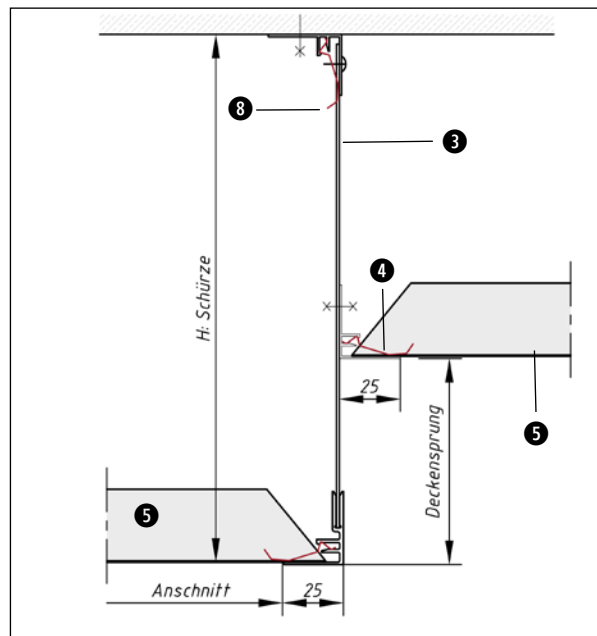

Zubehör
Accessori

Schürzen - Einhängesystem
Velette verticali - Sistema a hook on

U-Schürze *Velette a U*

mit Federleiste *con profilo a L*

Benennung

Denominazione

- ① Schürze mit U-Umbug 16 x 16
- ② Schürze mit U-Umbug 50 x 30
- ③ Federleisten-Schürze (Al)
- ④ Federleiste
- ⑤ Einhänge-Kassette
- ⑥ Z-Einhängeprofil
- ⑦ Rostwinkel 30/30
- ⑧ Fixierfeder

- Veletta verticale con sezione a U 16 x 16*
- Veletta verticale con sezione a U 50 x 30*
- Veletta verticale con profilo a L estruso*
- Profilo a L con estruso*
- Pannello a sospensione*
- Profilo secondario a Z*
- Profilo angolare primario 30/30*
- Molla*