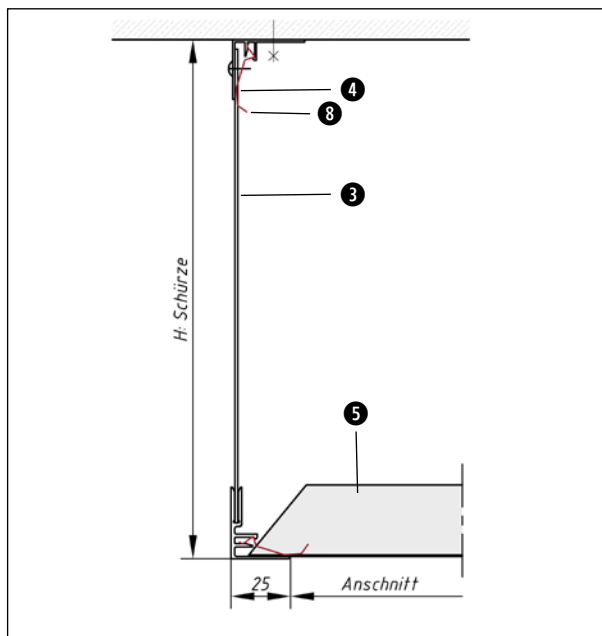

Zubehör
Accessori

Schürzen - Einhängesystem
Velette verticali - Sistema a hook on

U-Schürze *Velette a U*

mit Federleiste *con profilo a L*

Benennung

Denominazione

- ① Schürze mit U-Umbug 16 x 16
- ② Schürze mit U-Umbug 50 x 30
- ③ Federleisten-Schürze (Al)
- ④ Federleiste
- ⑤ Einhänge-Kassette
- ⑥ Z-Einhängeprofil
- ⑦ Rostwinkel 30/30
- ⑧ Fixierfeder

- Veletta verticale con sezione a U 16 x 16*
- Veletta verticale con sezione a U 50 x 30*
- Veletta verticale con profilo a L estruso*
- Profilo a L con estruso*
- Pannello a sospensione*
- Profilo secondario a Z*
- Profilo angolare primario 30/30*
- Molla*