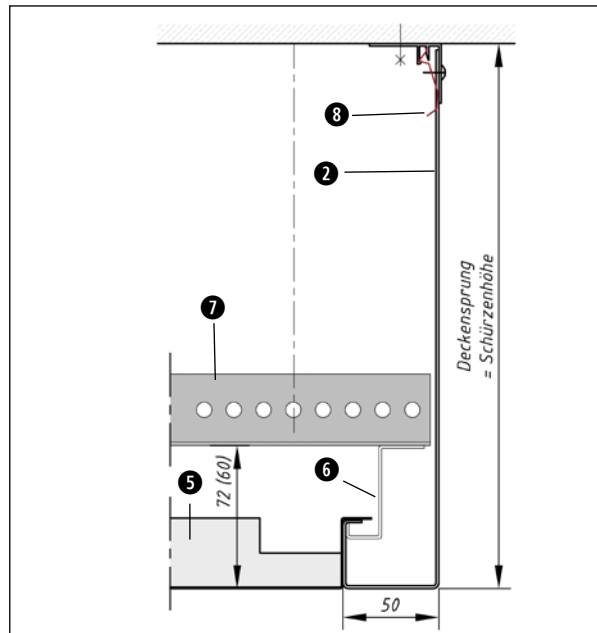

Zubehör
Accessori

Schürzen - Einhängesystem
Velette verticali - Sistema a hook on

U-Schürze *Velette a U*

mit Federleiste *con profilo a L*

Benennung

Denominazione

- ① Schürze mit U-Umbug 16 x 16
- ② Schürze mit U-Umbug 50 x 30
- ③ Federleisten-Schürze (Al)
- ④ Federleiste
- ⑤ Einhänge-Kassette
- ⑥ Z-Einhängeprofil
- ⑦ Rostwinkel 30/30
- ⑧ Fixierfeder

- Veletta verticale con sezione a U 16 x 16*
- Veletta verticale con sezione a U 50 x 30*
- Veletta verticale con profilo a L estruso*
- Profilo a L con estruso*
- Pannello a sospensione*
- Profilo secondario a Z*
- Profilo angolare primario 30/30*
- Molla*