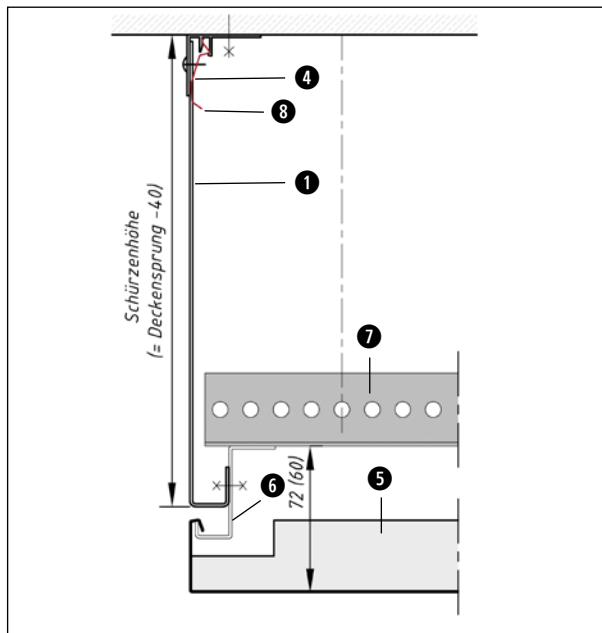

Zubehör
Accessori

Schürzen - Einhängesystem
Velette verticali - Sistema a hook on

U-Schürze *Velette a U*

mit Federleiste *con profilo a L*

Benennung

Denominazione

- ① Schürze mit U-Umbug 16 x 16
- ② Schürze mit U-Umbug 50 x 30
- ③ Federleisten-Schürze (Al)
- ④ Federleiste
- ⑤ Einhänge-Kassette
- ⑥ Z-Einhängeprofil
- ⑦ Rostwinkel 30/30
- ⑧ Fixierfeder

- Veletta verticale con sezione a U 16 x 16*
- Veletta verticale con sezione a U 50 x 30*
- Veletta verticale con profilo a L estruso*
- Profilo a L con estruso*
- Pannello a sospensione*
- Profilo secondario a Z*
- Profilo angolare primario 30/30*
- Molla*