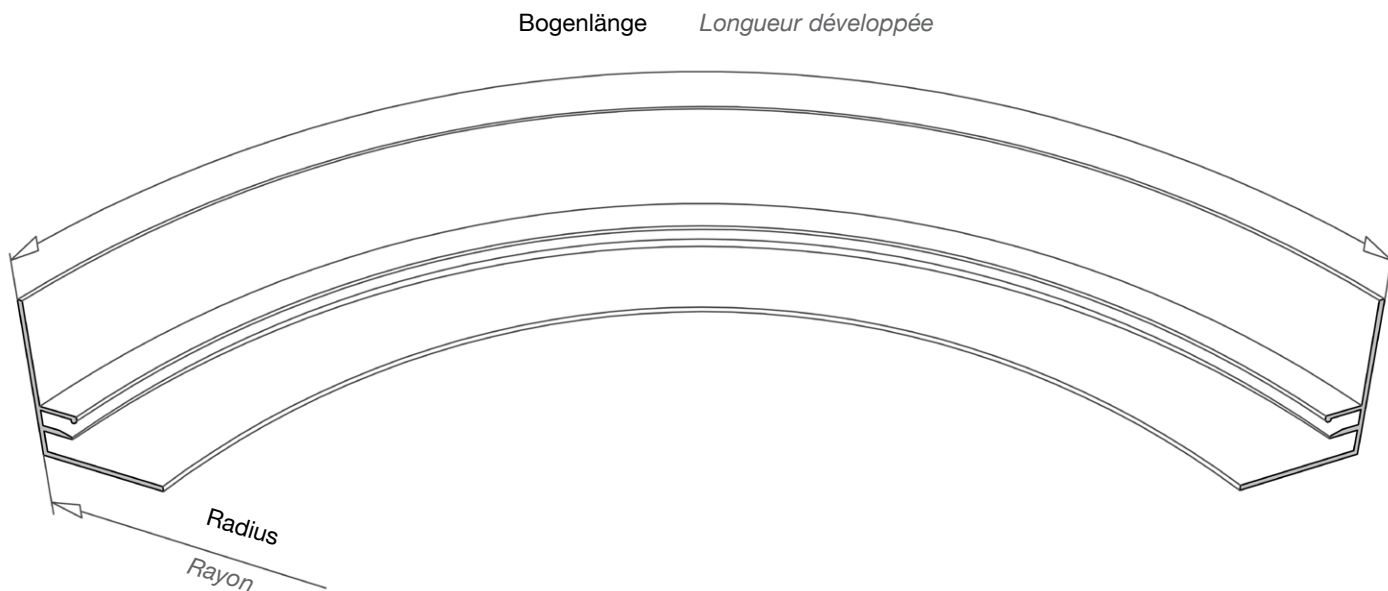

**Rand
Innenring**

Randabschluss – Innenring
 finition périphérique - courbe intérieure

Randabschluss mit Innenrundung
 finition périphérique avec courbe intérieure

kleinster Radius
Rayon minimum

ohne Niederhaltefeder
sans clips pour profil mural

400 mm
400 mm

mit Feder
à ressort

2000 mm
2000 mm

mit Feder
à ressort

2000 mm
2000 mm

mit U-Profil
avec profil U

500 mm
500 mm

Mehr Details finden Sie im jeweiligen Bereich auf unserer Website www.fural.at bzw. im Deckenhandbuch.
Pour avoir plus de détails, veuillez consulter notre site web www.fural.at.