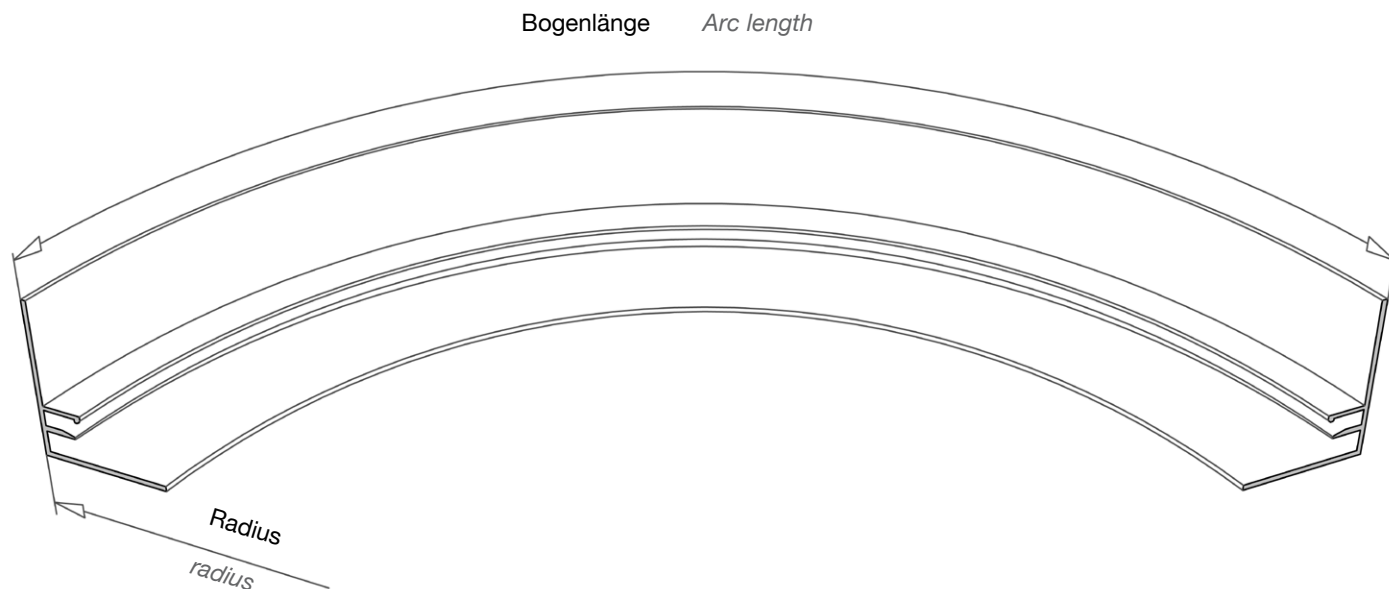

**Rand
Innenring**

Randabschluss – Innenring
Wall connection - Inside Ring

Randabschluss mit Innenrundung
Curved wall connection (inside)

kleinster Radius
Minimum radius

ohne Niederhaltefeder
without holding down spring

400 mm
400 mm

mit Feder
with spring

2000 mm
2000 mm

mit Feder
with spring

2000 mm
2000 mm

mit U-Profil
with U-section

500 mm
500 mm

Mehr Details finden Sie im jeweiligen Bereich auf unserer Website www.fural.at bzw. im Deckenhandbuch.
More Information on www.fural.at or in the ceiling manual.