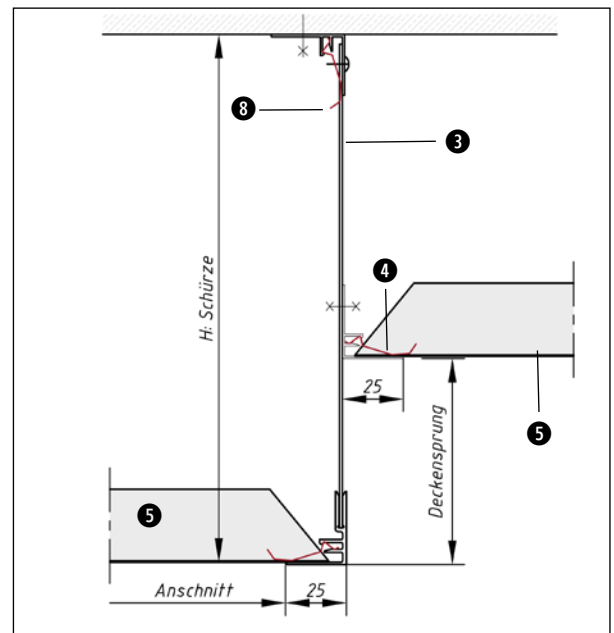

Zubehör Accessories

Schürzen - Einhängesystem Aprons - hang-in system

U-Schürze *U-apron*

mit Federleiste *with trimming section*

Benennung

Designation

- ① Schürze mit U-Umbug 16 x 16
- ② Schürze mit U-Umbug 50 x 30
- ③ Federleisten-Schürze (Al)
- ④ Federleiste
- ⑤ Einhänge-Kassette
- ⑥ Z-Einhängeprofil
- ⑦ Rostwinkel 30/30
- ⑧ Fixierfeder

- Apron with U-shaped end 16 x 16*
- Apron with U-shaped end 50 x 30*
- Apron with trimming section*
- Trimming section*
- Hang-in tile*
- Hang-in Z rail*
- Grid bracket 30/30*
- Fixing spring*