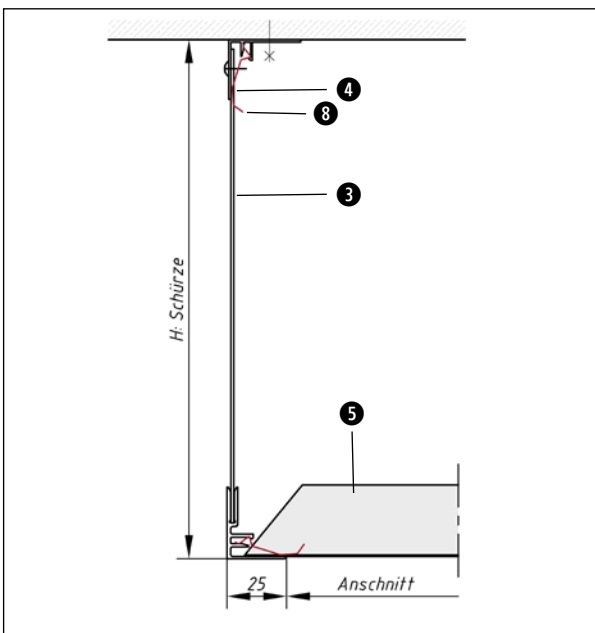

Zubehör Accessories

Schürzen - Einhängesystem Aprons - hang-in system

U-Schürze *U-apron*

mit Federleiste *with trimming section*

Benennung

Designation

- ① Schürze mit U-Umbug 16 x 16
- ② Schürze mit U-Umbug 50 x 30
- ③ Federleisten-Schürze (Al)
- ④ Federleiste
- ⑤ Einhänge-Kassette
- ⑥ Z-Einhängeprofil
- ⑦ Rostwinkel 30/30
- ⑧ Fixierfeder

- Apron with U-shaped end 16 x 16*
- Apron with U-shaped end 50 x 30*
- Apron with trimming section*
- Trimming section*
- Hang-in tile*
- Hang-in Z rail*
- Grid bracket 30/30*
- Fixing spring*