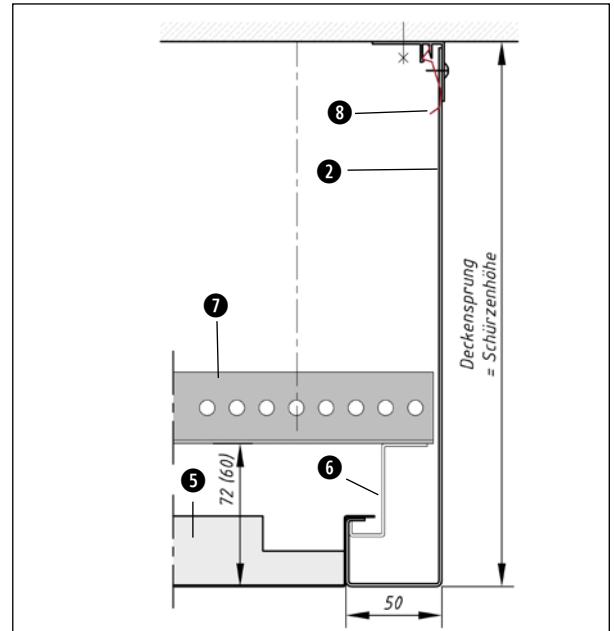

Zubehör Accessories

Schürzen - Einhängesystem Aprons - hang-in system

U-Schürze *U-apron*

mit Federleiste *with trimming section*

Benennung

Designation

- ① Schürze mit U-Umbug 16 x 16
- ② Schürze mit U-Umbug 50 x 30
- ③ Federleisten-Schürze (Al)
- ④ Federleiste
- ⑤ Einhänge-Kassette
- ⑥ Z-Einhängeprofil
- ⑦ Rostwinkel 30/30
- ⑧ Fixierfeder

- Apron with U-shaped end 16 x 16*
- Apron with U-shaped end 50 x 30*
- Apron with trimming section*
- Trimming section*
- Hang-in tile*
- Hang-in Z rail*
- Grid bracket 30/30*
- Fixing spring*