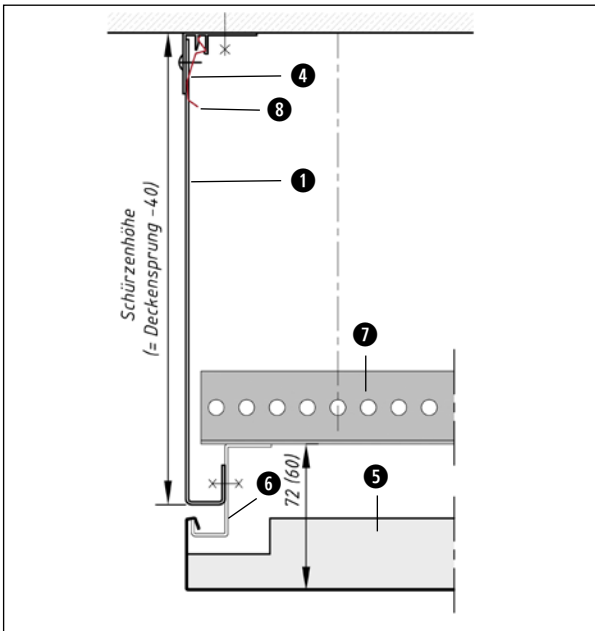

Zubehör Accessories

Schürzen - Einhängesystem Aprons - hang-in system

U-Schürze *U-apron*

mit Federleiste *with trimming section*

Benennung

Designation

- ① Schürze mit U-Umbug 16 x 16
- ② Schürze mit U-Umbug 50 x 30
- ③ Federleisten-Schürze (Al)
- ④ Federleiste
- ⑤ Einhänge-Kassette
- ⑥ Z-Einhängeprofil
- ⑦ Rostwinkel 30/30
- ⑧ Fixierfeder

- Apron with U-shaped end 16 x 16*
- Apron with U-shaped end 50 x 30*
- Apron with trimming section*
- Trimming section*
- Hang-in tile*
- Hang-in Z rail*
- Grid bracket 30/30*
- Fixing spring*