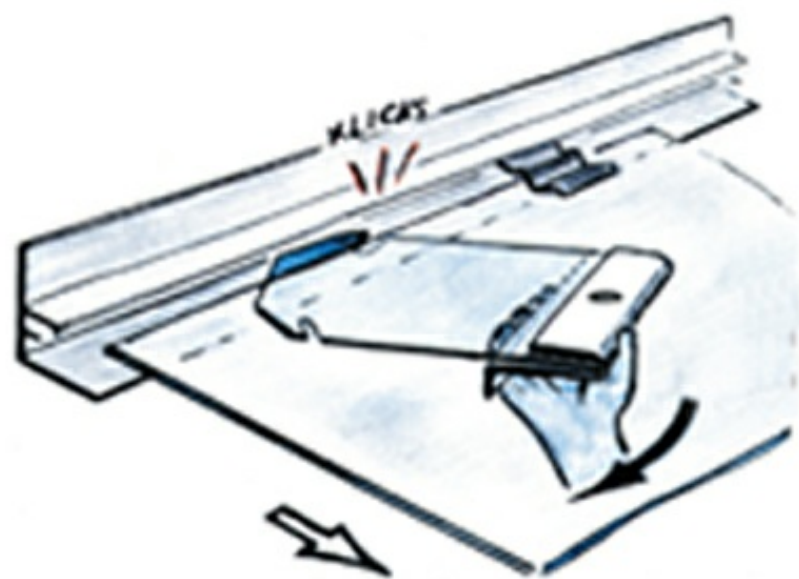

Výjimečná je i samotná koncepce. Vnější plášť je z velké části průhledný a otevřený, což vytváří symbiózu vědy a přírody.

Použití vertikálních akustických bafelů jako obložení stěn haly Krios v černé barvě s modrými akcenty je odvážné řešení, které však dokonale zapadá do inovativního charakteru centra.

» **více o projektu**

MONTÁŽ

Otevírací nástroj Omega a seřizovací nástroj na YouTube

Instruktažní videa jsou okamžitě k dispozici

Seřizovací nástroj

Toto video ukazuje, jak pomocí seřizovacího nástroje Fural Metalit Dipling snadno nastavit řezané kazety upínacího systému. Číslo položky seřizovací nástroj: 9100007, 2 kusy v balení.