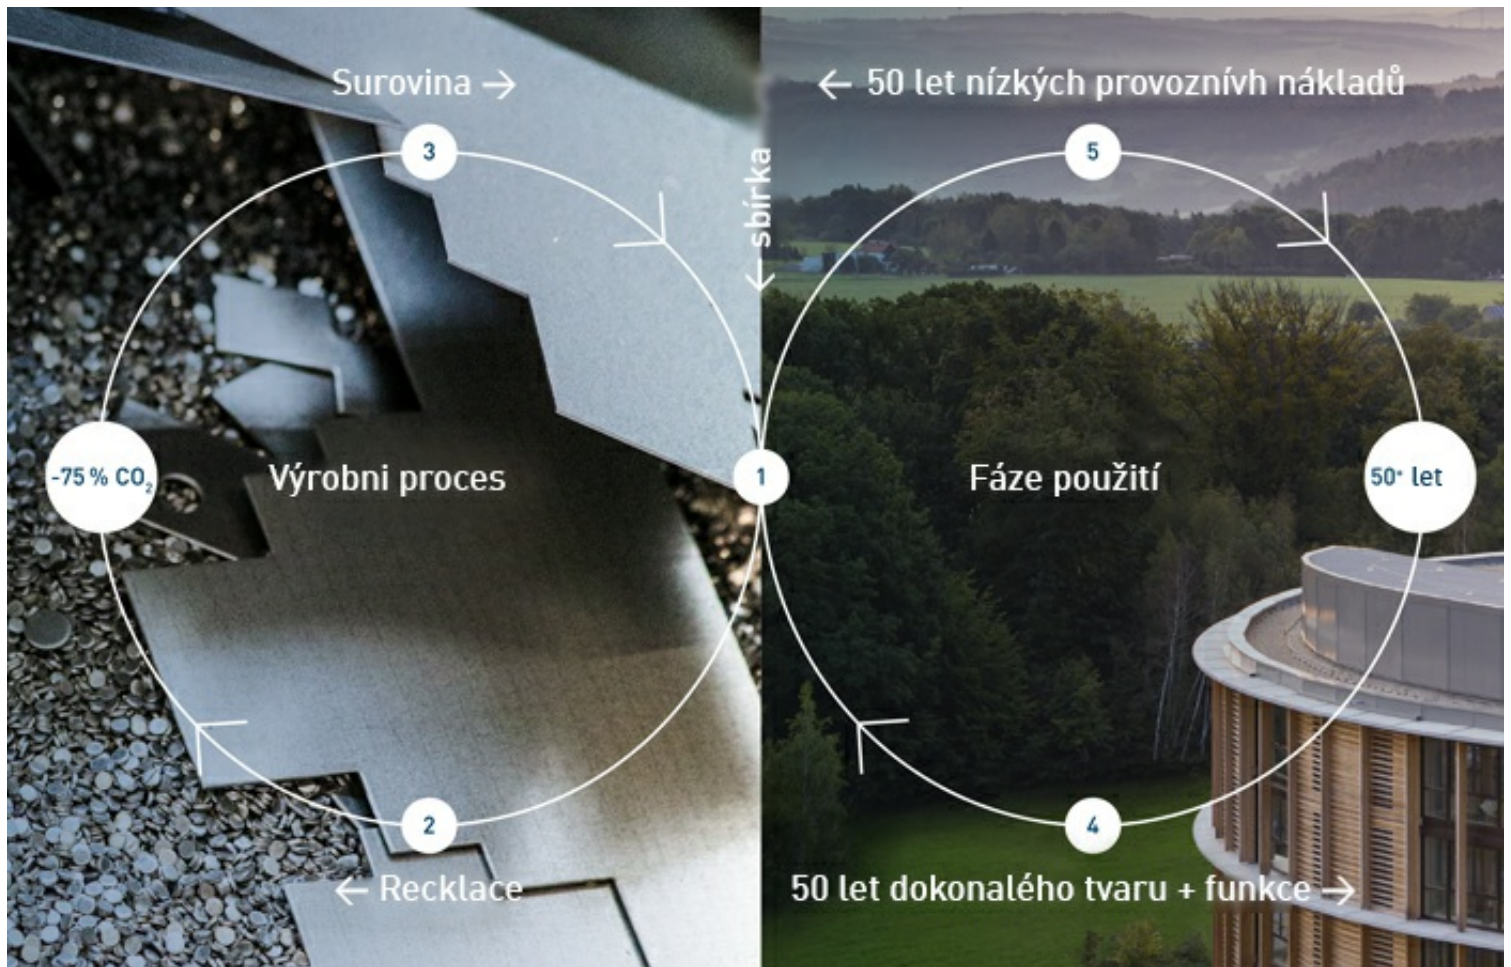

Mluvíme o dvojí udržitelnosti

Výroba

Kov použitý při výrobě je vyroben ze 100% recyklovatelného materiálu. Tím je zajištěna nejlepší možnost udržitelné demontáže jak dnes, tak pro budoucí generace.

Recyklace kovů je proces, který je u známý již desítky let. Ocelové plechy, které v současnosti tvoří přibližně 25-33 % šrotu, lze recyklovat neomezeně dlouho. Dodnes se používá 80 % celosvětově vyrobené oceli a 75 % hliníku. Recyklací oceli se ušetří 75 % CO₂ ve srovnání s primární výrobou oceli.

Využití

Udržitelnost kovových podhledů vyplývá z jejich dlouhé životnosti, která přesahuje 50 let. Díky tomu jsou kovové podhledy ideální pro životní cyklus moderních budov. Kovové podhledy jsou odolné, povrchově upravené a robustní. Tyto vlastnosti jsou důležité jak během výstavby, tak při užívání budovy.

Integrace různých funkcí a vlastností do kovového podhledu (např. zvuková pohltivost a požární odolnost) v kombinaci chlazením / topením zajišťuje hospodárný a ekologický provoz budovy.

PROJEKTY

Jiný druh baffelů: vertikálně na stěnách

EMBL Heidelberg