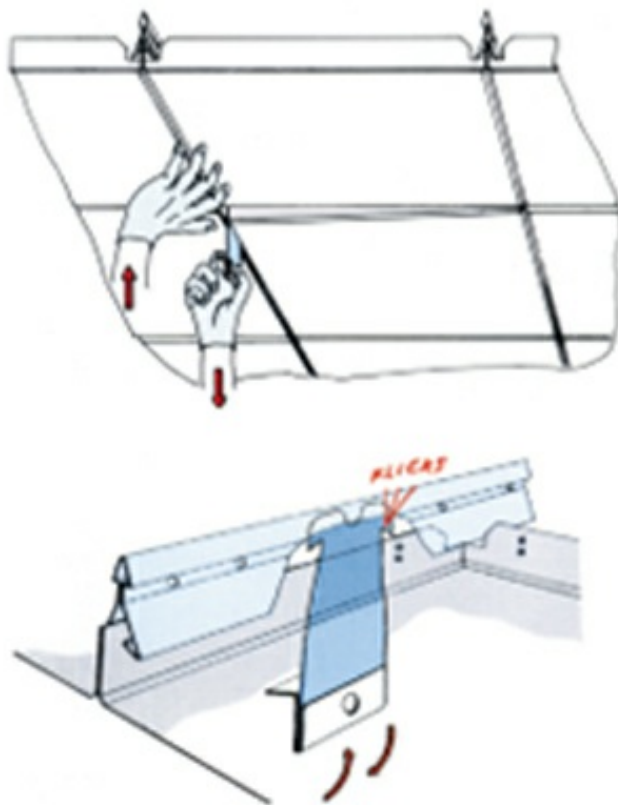

Seřizovací nástroj

Toto video ukazuje, jak pomocí seřizovacího nástroje Fural Metalit Dipling snadno nastavit řezané kazety upínacího systému. Číslo položky seřizovací nástroj: 9100007, 2 kusy v balení.

video na YouTube

Otevírací nástroj Omega pro upínací kazety

Video ukazuje správnou manipulaci s nástrojem Metalit Dipling Omega pro otevírání kazetových podhledů. Podhled lze pohodlně otevřít a zavřít pro revizní práce. Kovové podhledy Fural Metalit Dipling zajišťují dobrou akustiku místnosti a kvalitní vzhled. Číslo položky: Otevírací nástroj Omega: 9100047, 2 kusy v balení.

video na YouTube

DOBŘE / NOVÉ

Fural Akademie - místo setkání v Hungenu

Opětovné využití výstavního stánku BAU