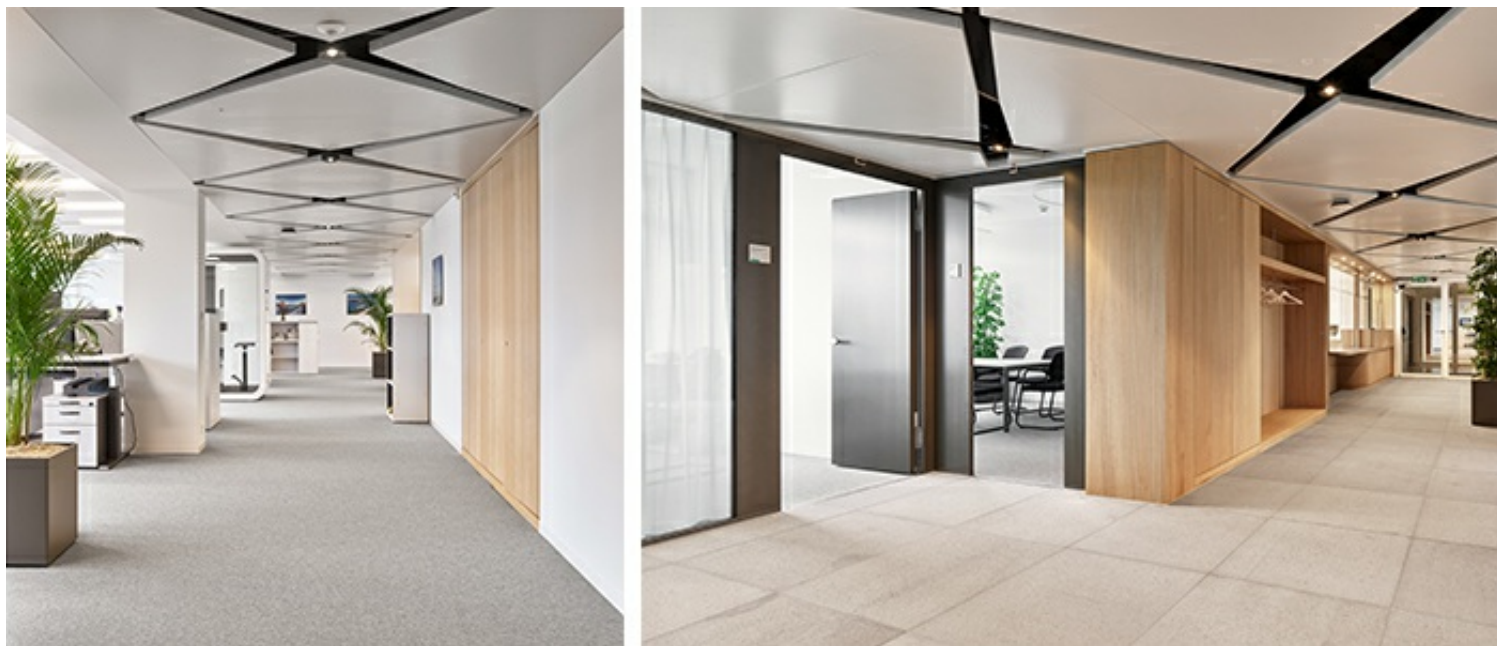

1x stropní ostrůvky v Basileji, 1x klenba v Drážďanech

Aeschengraben 9, Basilej

Žádný ponurý prostor na chodbě, ale světlý prostor. Důsledné, poutavé a čisté stropní ostrůvky Metalit jsou řazeny vedle sebe. Dělené diagonálně, osmihranné s extra záhybem. Se světlým a tmavým kontrastem, který je způsoben vzdálenostmi mezi jednotlivými ostrůvky. Otočené o 180 stupňů - téměř jako tangram na stropě. Tyto kovové ostrůvky Fural jsou optickým a technicky všestranným řešením - skutečný vrchol.