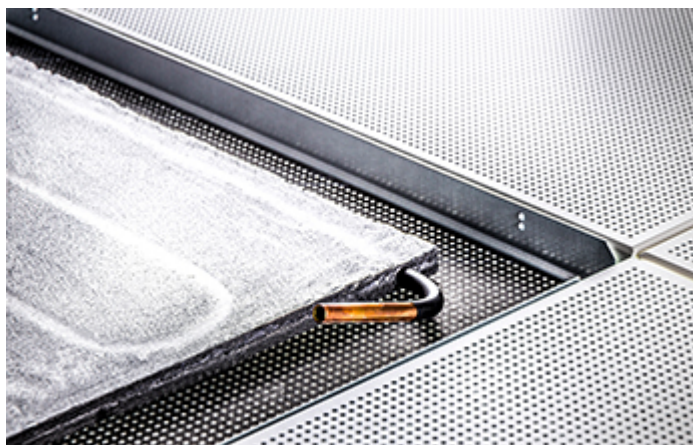

- » prášková barva / Parzifal / perforace
- » tahokov – různé velikosti ok tahokovu
- » obvodové profily

BROŽURA

Brožura chladicích stropních podhledů

Čtyři systémy

Německá společnost pro hygienu nemocnic podrobně popisuje na svých webových stránkách (www.krankenhausthygiene.de) výhody vytápění a chlazení předměty. Jelikož tato metoda je založena na principu sálání, a nikoli prostřednictvím transportu velkých vzdušných mas, mohou být klimatizační systémy, odstraňovače zápachu, zvlhčovače podstatně redukovány nebo v některých případech zcela vynechány, což přináší výhody z hlediska služba hygieny. S ohledem na tuto skutečnost integrujeme efektivní topící a chladící jednotky přímo do kovových stropních kazet a zároveň nabízíme optimální přístupnost pro jejich kontrolu a údržbu. Myslíme si, že je to důležitý příspěvek k hygieně.