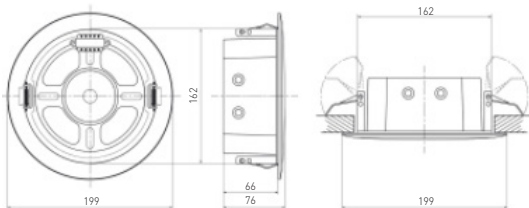

Lautsprecher SRC-606 EN 54-24
Loudspeaker SRC-606 EN 54-24

Bemaßung des Lautsprecher SRC-606 EN 54-24
Dimensioning of the Loudspeaker SRC-606 EN 54-24

Vorteile

Advantages

- Nach EN 54-24:2008 zertifiziert
- optimales Klangbild für Sprachalamierungen, Hintergrundmusik und Aufmerksamkeits- und Sprachsignale
- moderne Deckenarchitektur
- durch die flache Bauweise des Lautsprechers eignet sich dieser Lautsprecher für Installationen mit geringer Einbautiefe
- According to EN 54-24:2008 certified
- Perfect sound for voice alarms, background music and attention- and alarm signals
- Modern ceiling architecture
- Due to the flat construction the loudspeaker is suitable for instalations with a low high

Produkteigenschaften

Product characteristics

- Nennbelastbarkeit (Musikbelastbarkeit): 6 (15) W
- Anpassung bei 100 V: 6-3-1,5 W
- Schalldruck 1 W/1 m: 100,2 dB
- Frequenzbereich (-3 dB): 70 - 23.500 Hz
- Empfindlichkeit 1 W/4 m, EN 54-24: 85,8 dB
- Abstrahlwinkel -6 dB 1/2/4 kHz: 180° /135° /60°
- Ausschnitt: 166 mm
- Außenmaße x Einbautiefe: 199 mm x 76 mm
- Gewicht: 0,7 kg
- Farbe: weiß (ähnlich wie RAL 9010)
- Nominal load capacity (music resilience): 6 (15) W
- Adaption by 100 V: 6-3-1,5 W
- Acoustic pressure 1 W/1 m: 100,2 dB
- Frequency range (-3 dB): 70 - 23.500 Hz
- Sensitivity 1 W/4 m, EN 54-24: 85,8 dB
- Beam angle -6 dB 1/2/4 kHz: 180° /135° /60°
- Mounting Hole: 166 mm
- External dimensions x installation depth: 199 mm x 76 mm
- Weight: 0,7 kg
- Colour: white (similar to RAL 9010)