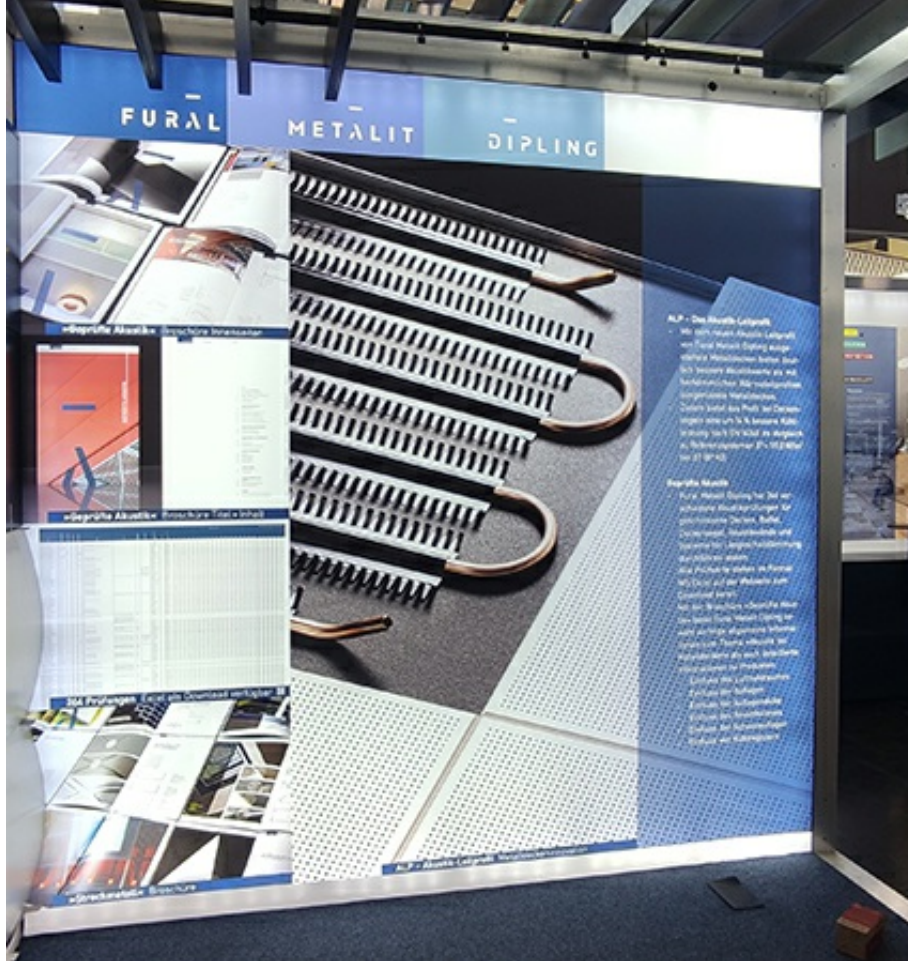

Wir haben einen lohnenden Messestand:

- Streckmetall bedruckt als Wegweiser
- Schwerpunkt Baffel: Einteilig oder zweiteilig
- Oberflächen - Vergleich Nasslack Parzifal® mit Pulverbeschichtung
- Innovation: montagefreundliches C20-Profil

WELTLEITMESSE

Health - beste Hygiene und Behaglichkeit in Krankenhäusern