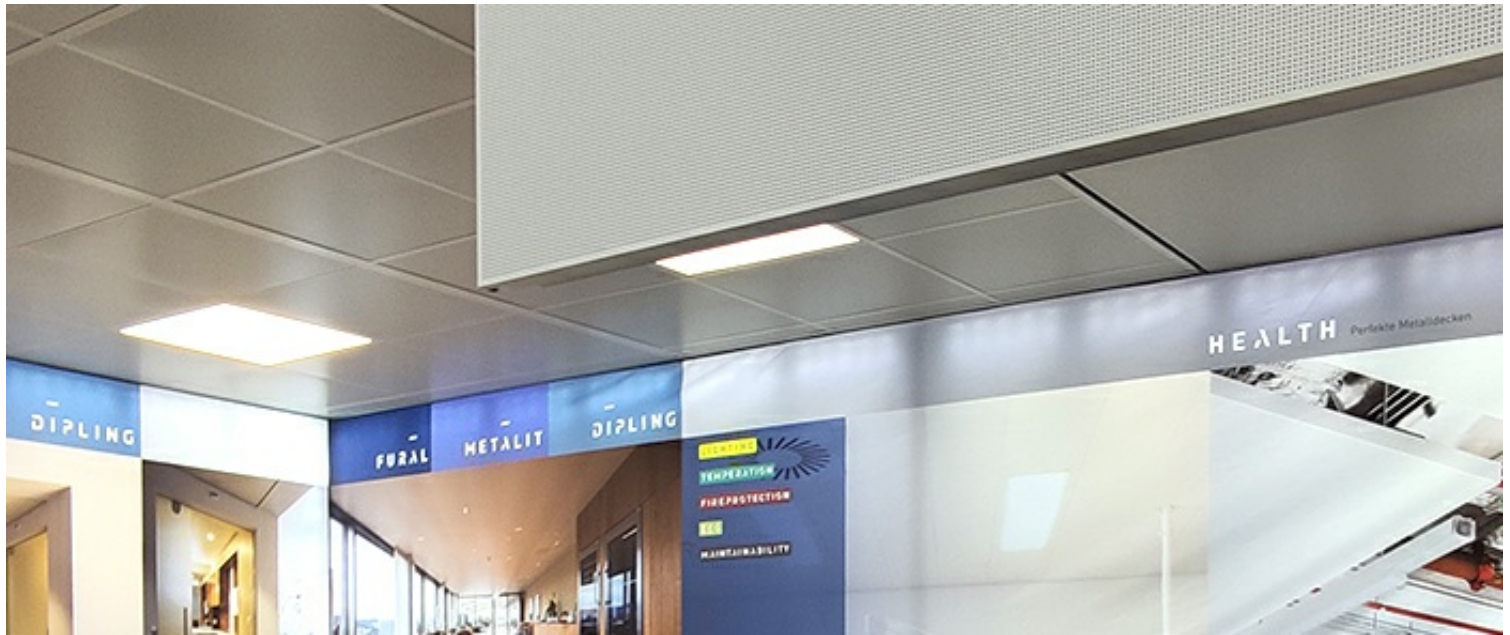

WELTLEITMESSE

Innovation - neue Lösungen für perfekte Metaldecken

Streckmetall, Baffeln, Oberflächen, C20-Profil, Akustik

COME IN AND
CHECK OUT
OUR HIGHLIGHTS

Wir haben einen lohnenden Messestand:

- Streckmetall bedruckt als Wegweiser
- Schwerpunkt Baffel: Einteilig oder zweiteilig
- Oberflächen - Vergleich Nasslack Parzifal® mit Pulverbeschichtung
- Innovation: montagefreundliches C20-Profil

WELTLEITMESSE

Health - beste Hygiene und Behaglichkeit in Krankenhäusern

Zukunftslösung Patientenzimmer mit Kühldecke und die günstige Eco-Lösung gezeigt

Wir haben einen lohnenden Messestand:

- moderne Lösungen für beste Hygiene in Krankenhäusern
- Patientenzimmer des Jahres trägt Metalldecke – live umgesetzt
- Beleuchtung in Innenräumen als wichtiges Gestaltungselement - Nachrüstset von LED-Beleuchtung
- Doppellüftungskassette